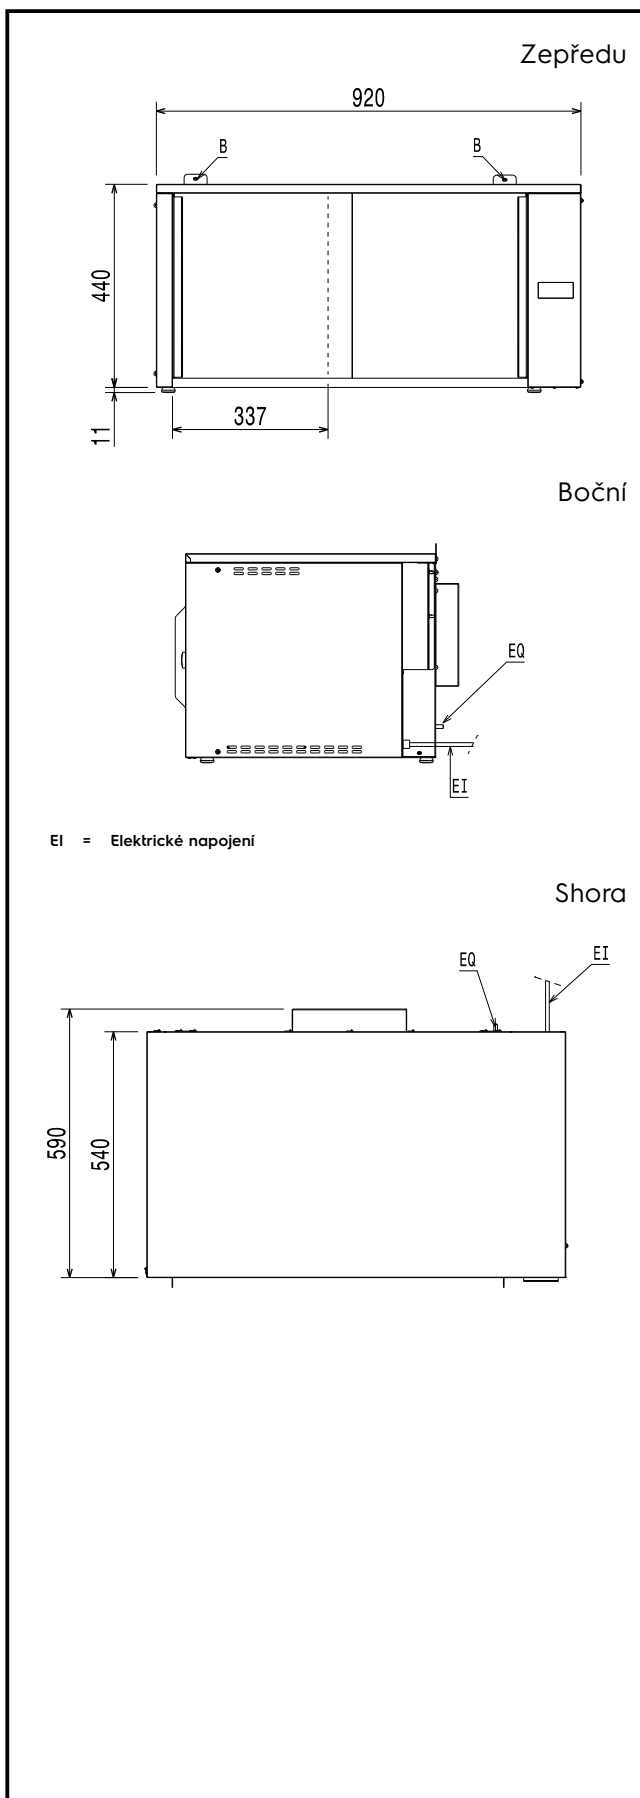

Elektro

Napětí:	240025 (SAFEBOXEU)	220-240 V/1 ph/50 Hz
Celkový příkon:		1.97 kW
Typ el.koncovky		CE-SCHUKO

Hlavní informace

Vnější rozměry, Šířka	920 mm
Vnější rozměry, Hloubka	590 mm
Vnější rozměry, Výška	450 mm
Netto váha:	36 kg
Vnitřní rozměry - šířka:	770 mm
Vnitřní rozměry - hloubka:	410 mm
Vnitřní rozměry - výška:	350 mm
Ochrana pro vodě:	IPX3

Udržitelnost

Hladina hluku:	48 dBA